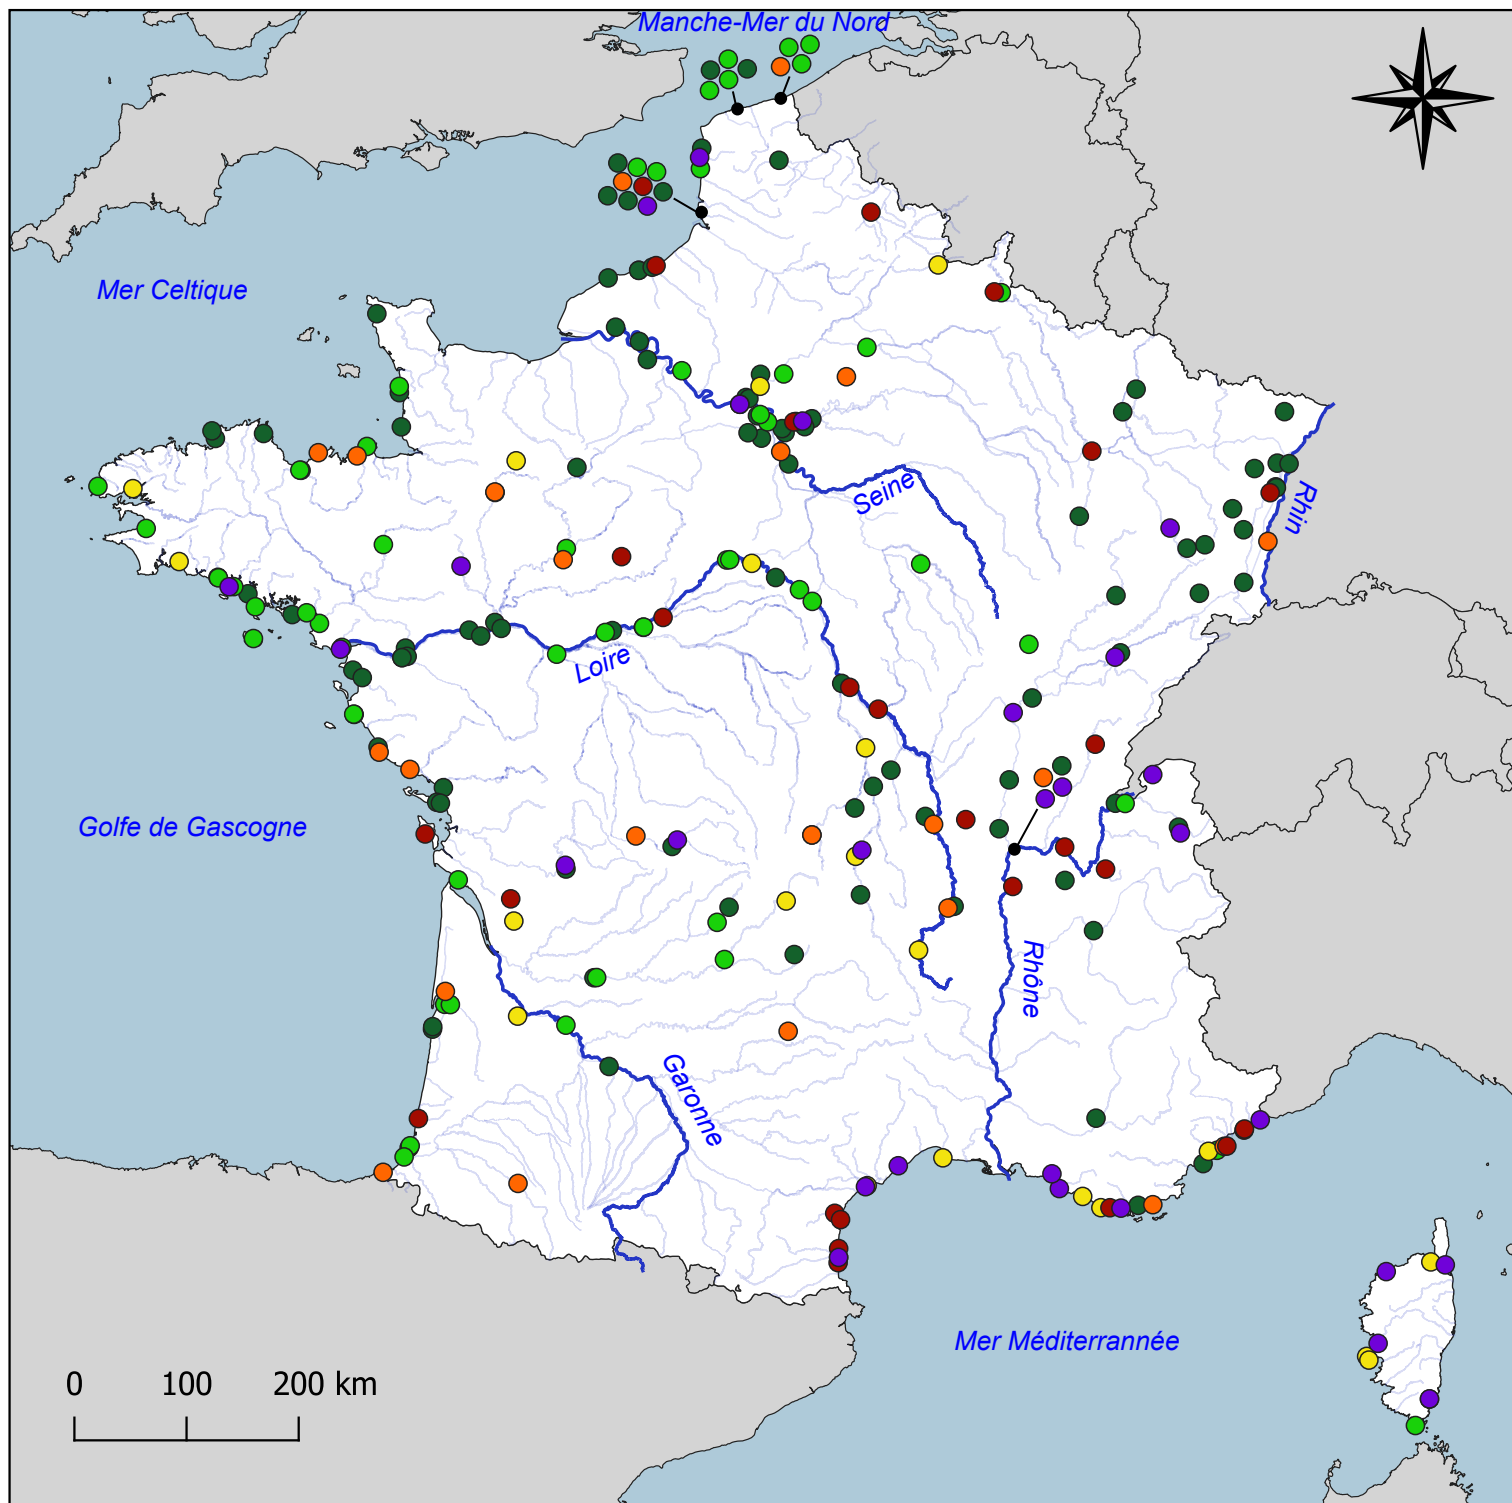

Plastique à la loupe

Quantité de mégots sur les berges et le littoral métropolitain

Fondation **Tara Océan**
explorer et partager

REPUBLICAINE
FRANCAISE
CEBRE

Quantité de mégots par site de prélèvement

- | | | |
|-----------------------------|--------------------------------|-----------------|
| ● Sites sans macrodéchets | ● [21-40] macrodéchets/100m | ■ Pays d'Europe |
| ● [1-10] macrodéchets/100m | ● [41-100] macrodéchets/100m | — Grand fleuve |
| ● [11-20] macrodéchets/100m | ● [101-1686] macrodéchets/100m | — Cours d'eau |

Bon à savoir : les données sont représentatives de l'état du site à la date du prélèvement.

Réalisation : Fondation Tara Océan 07/2023 / Source fond de carte : IGN / Source données : PAL 2022/2023
(données obtenues pour des macrodéchets supérieurs à 2,5cm lors d'un prélèvement par site)